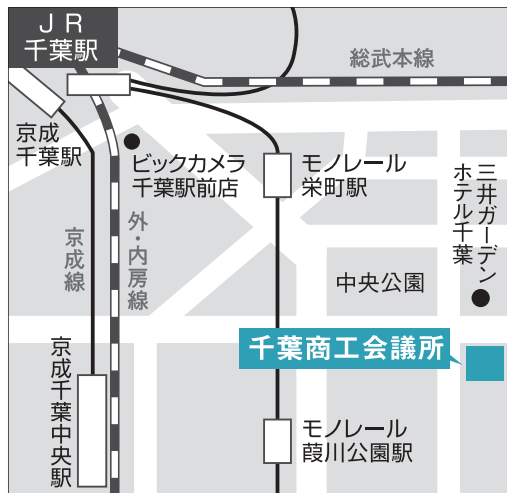

 國學院大學

 成城大学

 獨協大学

 明治学院大学

在学生のリアルな
受験体験や学生生活が
聞けます。

合同進学フェア in 千葉

6/17 土

13:00~16:00 千葉商工会議所 14階 第1ホール・第2ホール

JR千葉駅より徒歩約10分、京成千葉中央駅より徒歩約8分、
モノレール葭川公園駅より徒歩約3分

第1ホール	13:00~13:30 國學院大學 説明	14:45~15:15 明治学院大学 説明
	13:35~14:05 成城大学 説明	15:20~15:40 4大学の在学生によるトークライブ
	14:10~14:40 獨協大学 説明	

第2ホール	13:00~16:00 入試相談・在学生相談・資料配布
-------	-----------------------------